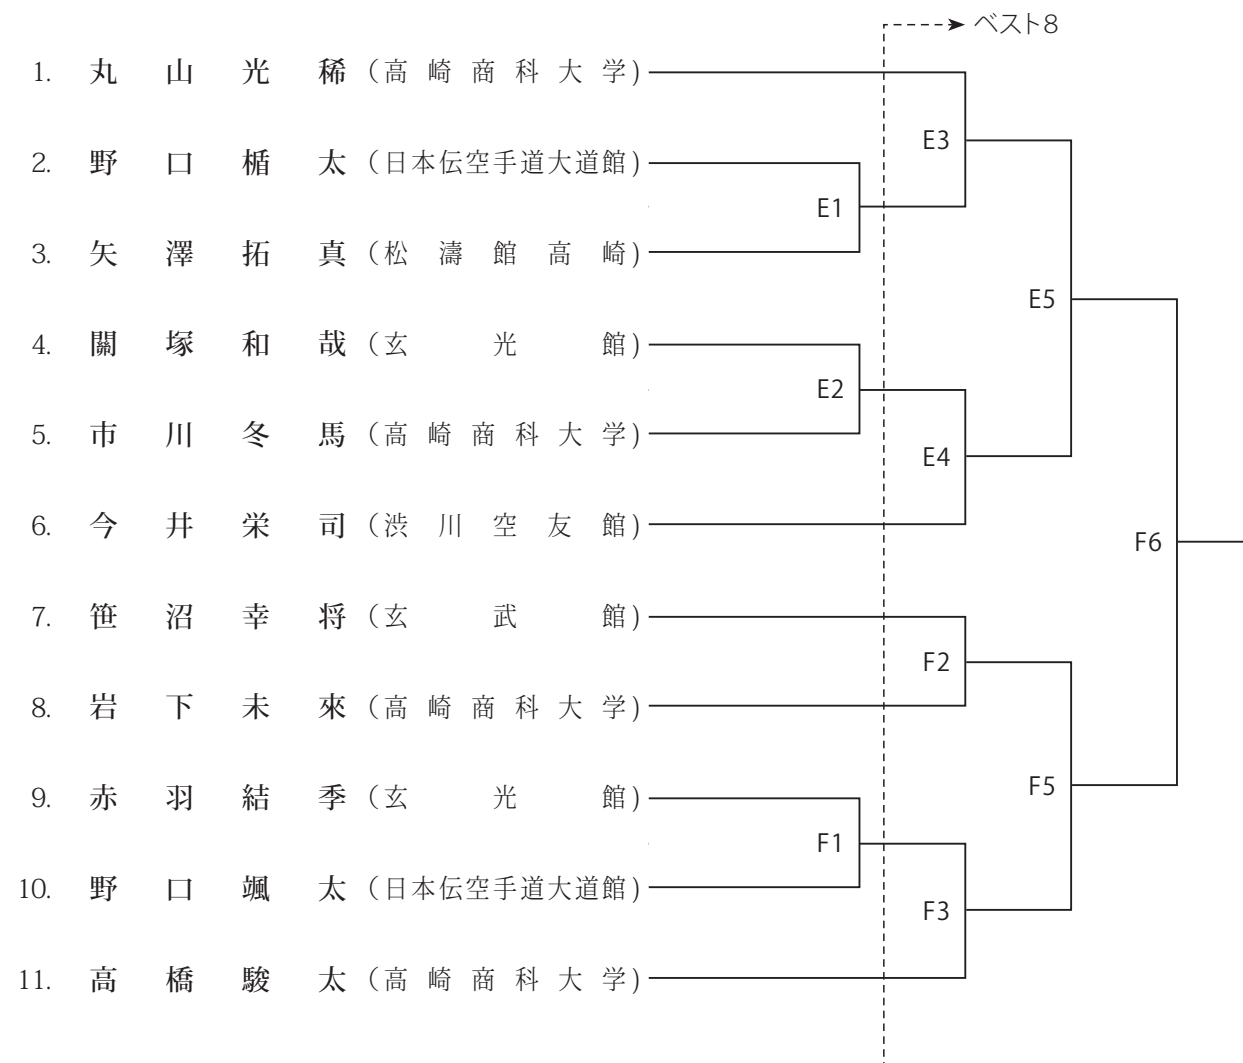

【組手】一般・女子

【組手】一般・男子〈軽量級〉

【組手】一般・男子〈中量級〉

【組手】一般・男子〈重量級〉